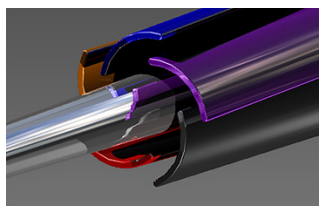

Logra una ligereza excepcional y un excelente equilibrio , al igual que una caña corta. Cookai supone otra dimensión en la capacidad de lanzamiento a larga distancia. Podremos detectar las alteraciones y los cambios mas sutiles en los movimientos tanto de minnows y jigs.

	Modelo	Longitud	Longitud (Mts)	Acción	Rango de acción	Linea	Peso (grs)	Nº Tramos	Longitud al plegar
COOKAI	CK-86LS	8´6"	2,59 Mts	Medio rápida	Máximo 20g	Máximo PE1.2	131g	2	134cm
	CK-92MLS	9´2"	2,79Mts	Medio rápida	Máximo 30g	Máximo PE1.5	139g	2	113cm
	CK-96MS	9´6"	2,9Mts	Regular	Máximo 40g	Máximo PE1.5	152g	2	149cm
	CK-810MHS	8´10"	2,45Mts	Medio rápida	Máximo 50g	Máximo PE3.0	152g	2	149cm
	CK-93MH+S	9´3"	2,82Mts	Medio rápida	Máximo 60g	Máximo PE3.0	195g	2	145cm
	CK-108MHS	10´8"	3,25Mts	Medio rápida	Máximo 50g	Máximo PE2.0	197g	2	167cm
COOKAI GULF	GULF CKG-72MS	7´2"	2,2Mts	Medio rápida	Máximo 40g	Máximo PE1.5	139g	2	113cm
	GULF CKG-70M+S	7´0"	2,13Mts	Regular	Máximo 50g	Máximo PE2.0	142g	2	111cm

La COOKAI GULF CKG-70M+S es una caña diseñada para pescar con comodidad y precisión peces nadadores. La punta flexible y la culata potente le permiten lanzar señuelos de 14g a 50g a larga distancia. La longitud de la culata le da una buena estabilidad y permite un control preciso del señuelo para sacarle el máximo partido.

Tecnología 5D sistema de grafito

Es una nueva generación de tecnología de cañas establecida . Tiene cinco piezas de corte que están diseñadas exclusivamente para cada uno de los cinco elementos (dirección vertical, horizontal, de bisel, elongación y elasticidad). Se combinan como si fueran un rompecabezas.