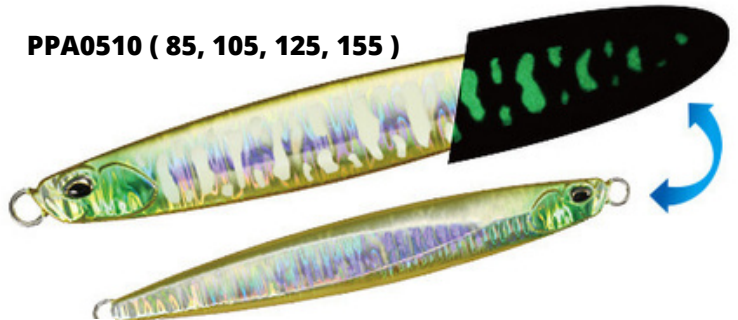

DragMetal Force **SEMI LONG**

El jig FORCE SEMI-LONG, es un cuerpo pequeño idóneo para giros y caídas rápidas. Jig de tipo semilargo, que se caracteriza por una buena postura tanto en el lance como en la deriva.

Forma asimétrica izquierda-derecha con el centro de gravedad equilibrado durante su acción pudiendo mantener un equilibrado horizontal después del lance, siendo atractiva esta acción para los depredadores.

Peso (grs)	85 gr	105 gr	125 gr	155 gr	200 gr	250 gr
Dimensiones (mm)	114mm	112mm	130mm	140mm	152mm	164mm

PBA0516 (85, 105, 125)

PBA0512 (105, 125, 155)

PPA0598 (85, 105, 125)

PPA0510 (85, 105, 125, 155)

PBA0599 (105, 125)