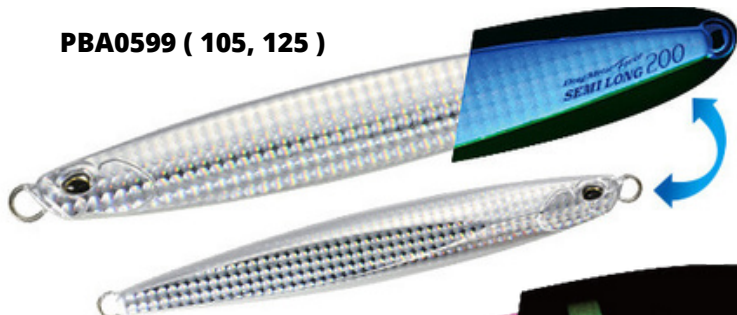

DragMetal Force **SEMI LONG**

El jig FORCE SEMI-LONG, es un cuerpo pequeño idóneo para giros y caídas rápidas. Jig de tipo semilargo, que se caracteriza por una buena postura tanto en el lance como en la deriva.

Forma asimétrica izquierda-derecha con el centro de gravedad equilibrado durante su acción pudiendo mantener un equilibrado horizontal después del lance, siendo atractiva esta acción para los depredadores.

Peso (grs)	85 gr	105 gr	125 gr	155 gr	200 gr	250 gr
Dimensiones (mm)	114mm	112mm	130mm	140mm	152mm	164mm

PBA0516 (85, 105, 125)

PBA0512 (105, 125, 155)

PPA0598 (85, 105, 125)

PPA0510 (85, 105, 125, 155)

PBA0599 (105, 125)