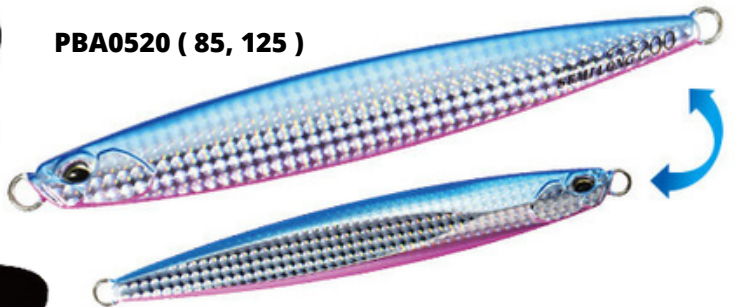

DragMetal Force **SEMI LONG**

El jig FORCE SEMI-LONG, es un cuerpo pequeño idóneo para giros y caídas rápidas. Jig de tipo semilargo, que se caracteriza por una buena postura tanto en el lance como en la deriva.

Forma asimétrica izquierda-derecha con el centro de gravedad equilibrado durante su acción pudiendo mantener un equilibrado horizontal después del lance, siendo atractiva esta acción para los depredadores.

Peso (grs)	85 gr	105 gr	125 gr	155 gr	200 gr	250 gr
Dimensiones (mm)	114mm	112mm	130mm	140mm	152mm	164mm