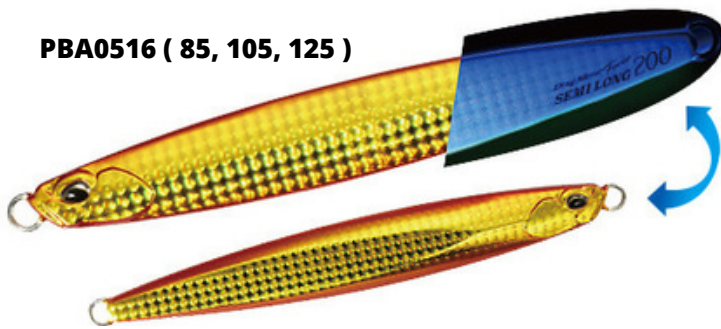

DragMetal Force **SEMI LONG**

El jig FORCE SEMI-LONG, es un cuerpo pequeño idóneo para giros y caídas rápidas. Jig de tipo semilargo, que se caracteriza por una buena postura tanto en el lance como en la deriva.

Forma asimétrica izquierda-derecha con el centro de gravedad equilibrado durante su acción pudiendo mantener un equilibrado horizontal después del lance, siendo atractiva esta acción para los depredadores.

Peso (grs)	85 gr	105 gr	125 gr	155 gr	200 gr	250 gr
Dimensiones (mm)	114mm	112mm	130mm	140mm	152mm	164mm

PBA0516 (85, 105, 125)

PBA0512 (105, 125, 155)

PPA0598 (85, 105, 125)

PPA0510 (85, 105, 125, 155)

PBA0599 (105, 125)