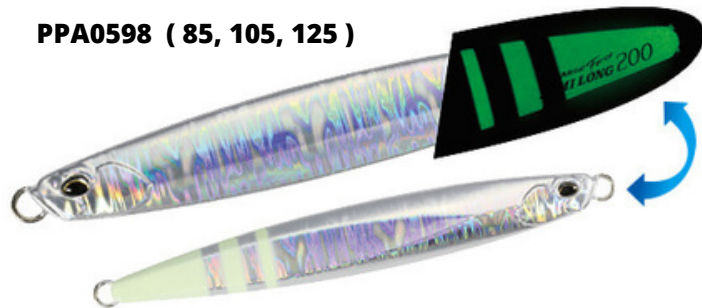

DragMetal Force **SEMI LONG**

El jig FORCE SEMI-LONG, es un cuerpo pequeño idóneo para giros y caídas rápidas. Jig de tipo semilargo, que se caracteriza por una buena postura tanto en el lance como en la deriva.

Forma asimétrica izquierda-derecha con el centro de gravedad equilibrado durante su acción pudiendo mantener un equilibrado horizontal después del lance, siendo atractiva esta acción para los depredadores.

Peso (grs)	85 gr	105 gr	125 gr	155 gr	200 gr	250 gr
Dimensiones (mm)	114mm	112mm	130mm	140mm	152mm	164mm

PBA0516 (85, 105, 125)

PBA0512 (105, 125, 155)

PPA0598 (85, 105, 125)

PPA0510 (85, 105, 125, 155)

PBA0599 (105, 125)