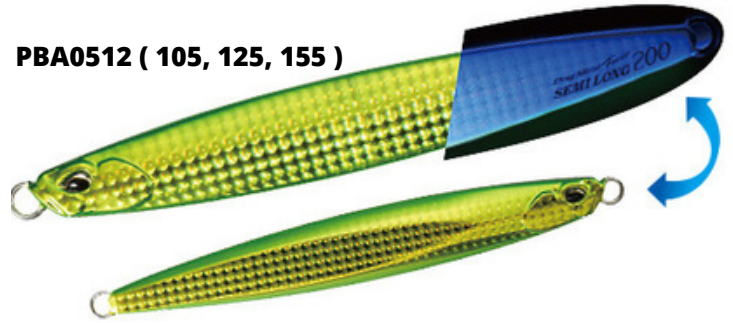

DragMetal Force **SEMI LONG**

El jig FORCE SEMI-LONG, es un cuerpo pequeño idóneo para giros y caídas rápidas. Jig de tipo semilargo, que se caracteriza por una buena postura tanto en el lance como en la deriva.

Forma asimétrica izquierda-derecha con el centro de gravedad equilibrado durante su acción pudiendo mantener un equilibrado horizontal después del lance, siendo atractiva esta acción para los depredadores.

Peso (grs)	85 gr	105 gr	125 gr	155 gr	200 gr	250 gr
Dimensiones (mm)	114mm	112mm	130mm	140mm	152mm	164mm

PBA0516 (85, 105, 125)

PBA0512 (105, 125, 155)

PPA0598 (85, 105, 125)

PPA0510 (85, 105, 125, 155)

PBA0599 (105, 125)